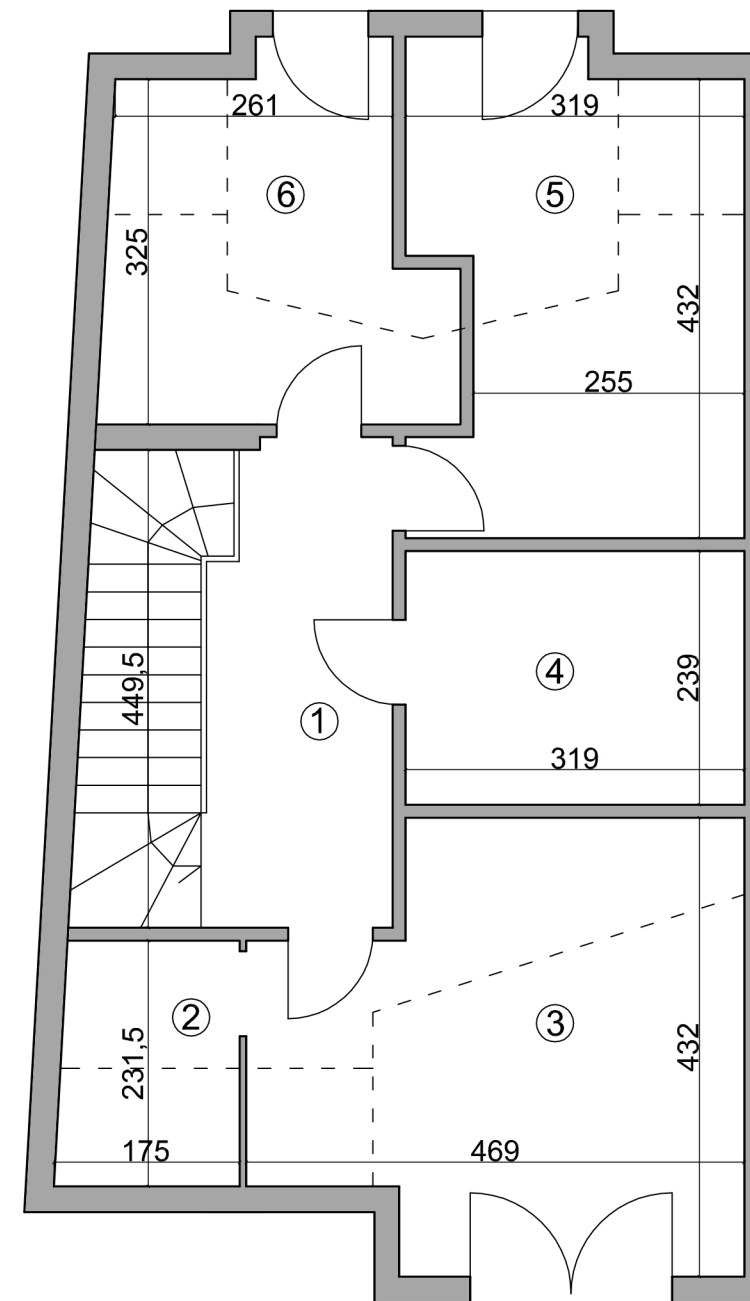

RZUT PARTERU

1.PRZEDSIONEK	6,45m ²
2.GARAŻ	17,74m ²
3.HOL	3,68m ²
4.ŁAZIENKA	2,42m ²
5.KUCHNIA	11,3m ²
6.SALON + JADALNIA	19,5m ²

RZUT PIĘTRA

1.HOL	7,79m ²
2.GARDEROBA	3,9m ²
3.POKÓJ I	17,3m ²
4.ŁAZIENKA	7,62m ²
5.POKÓJ II	13,37m ²
6.POKÓJ III	10,22m ²